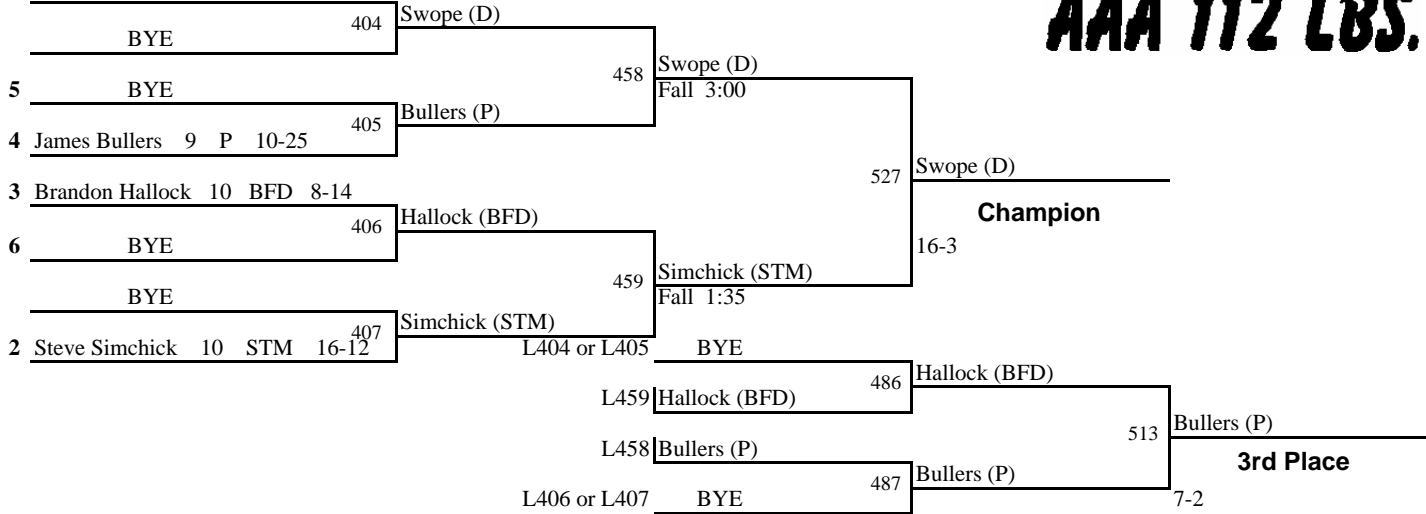

AAA 112 LBS.