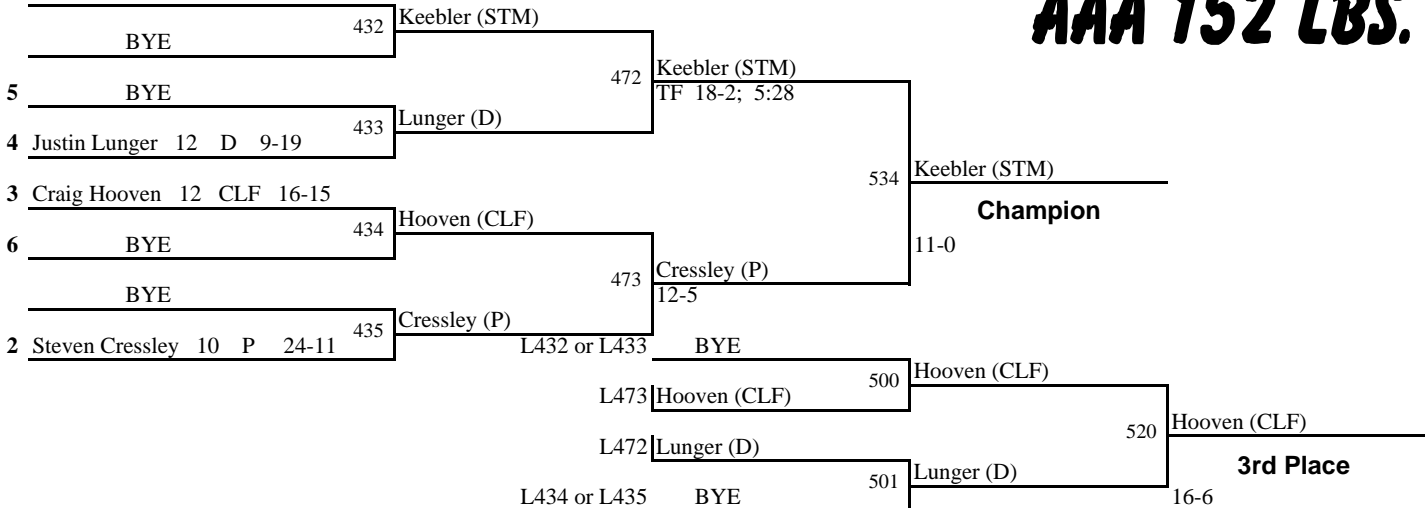

1 A.J. Keebler 12 STM 25-5

AAA 152 LBS.