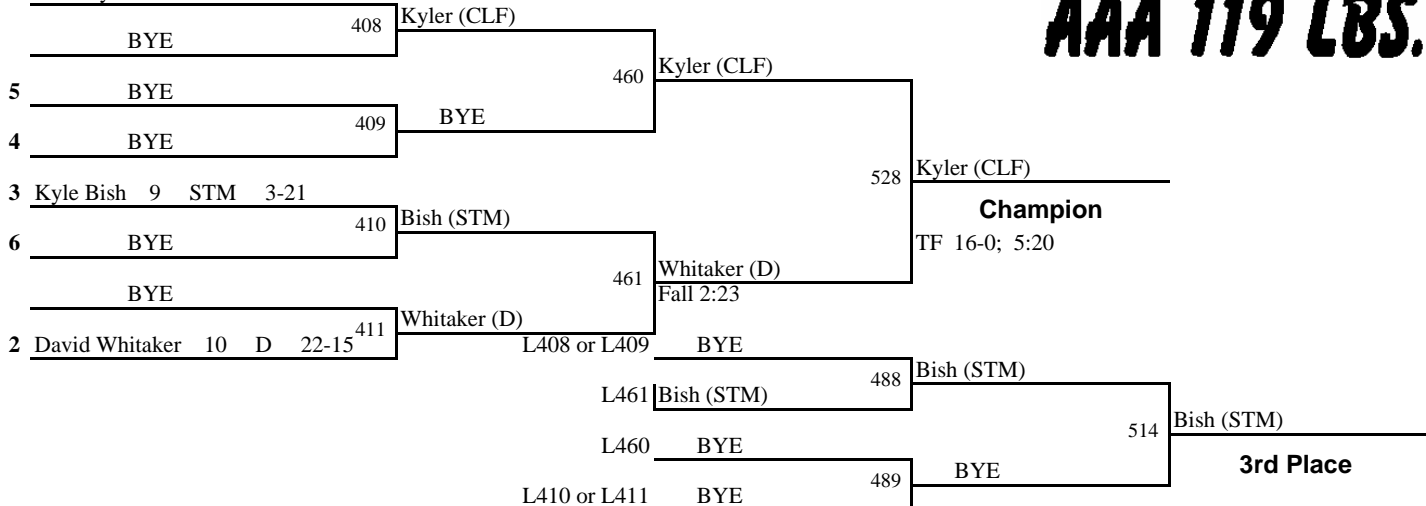

AAA 119 LBS.